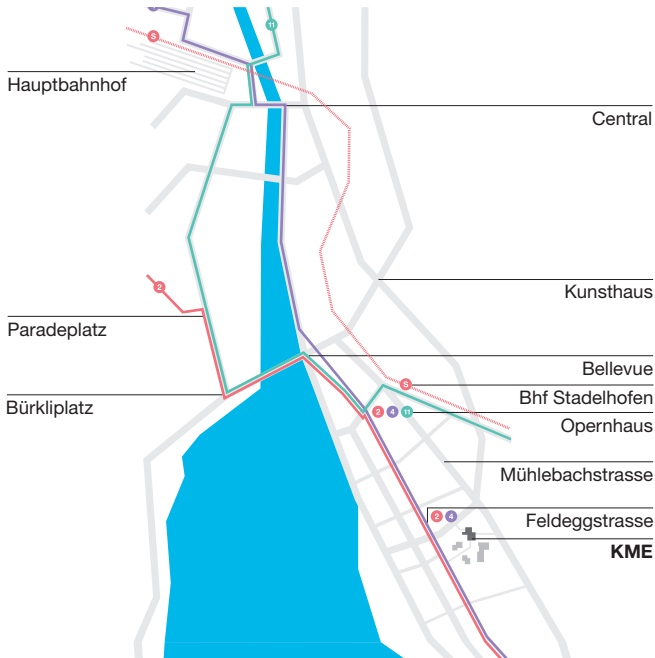

**Kantonale Maturitätsschule
für Erwachsene**

Mühlebachstrasse 112
8008 Zürich

Telefon 044 266 14 14
kme@kme.ch
www.kme.ch

KME
Kantonale Maturitätsschule
für Erwachsene

2023
Informations- und
Bildungsangebot der **KME 24**

So finden Sie den Weg zur KME:

we are

open

Tag der offenen KME

Freitag, 1. März 2024

9.00–17.15 Uhr

Informationsportal der KME
www.kme.ch

«Ich wusste, dass ich mehr erreichen kann und nach dem Besuchstag war mir klar; dass ich hierhin gehöre.»

Joshua Taylor,
Matur 2022, bilinguale
Vollzeite-KME

Tag der offenen KME

**Die KME von innen kennenlernen?
Studierende der KME begleiten
und informieren Sie an diesem Tag.**

Zweimal jährlich bieten wir Ihnen die Möglichkeit, die KME von innen kennenzulernen. Sie haben Einblick in die verschiedenen Lehrveranstaltungen und können etwas von der Atmosphäre unserer Schule mitnehmen.