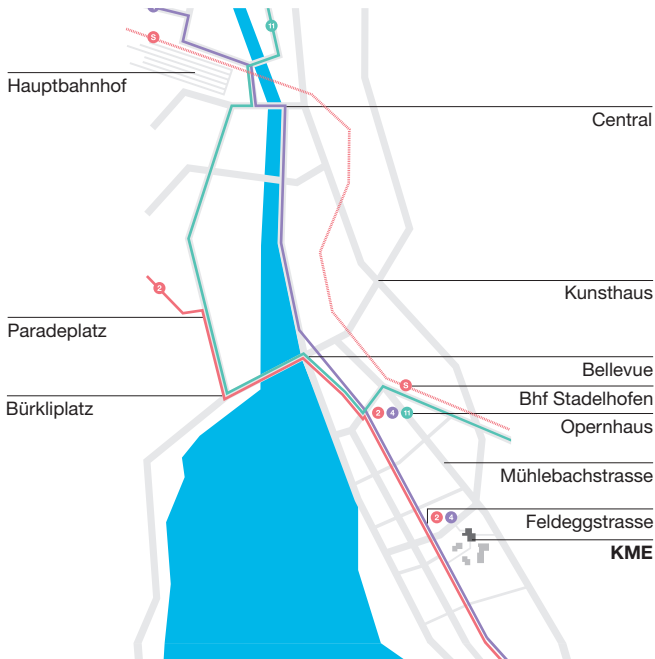

So finden Sie den Weg zur KME:

we are

open

Tag der offenen KME

Freitag, 15. November 2024

9.00–17.15 Uhr

Informationsportal der KME
www.kme.ch

«An der KME habe ich
viele neue Erfahrungen
gemacht, die mir im
Verlauf meiner Karriere
behilflich sind.»

Kadija Jacomet,

Matur 2021, Vollzeit-KME

Tag der offenen KME

**Die KME von innen kennenlernen?
Studierende der KME begleiten
und informieren Sie an diesem Tag.**

Zweimal jährlich bieten wir Ihnen die Möglichkeit, die KME von innen kennenzulernen. Sie haben Einblick in die verschiedenen Lehrveranstaltungen und können etwas von der Atmosphäre unserer Schule mitnehmen.